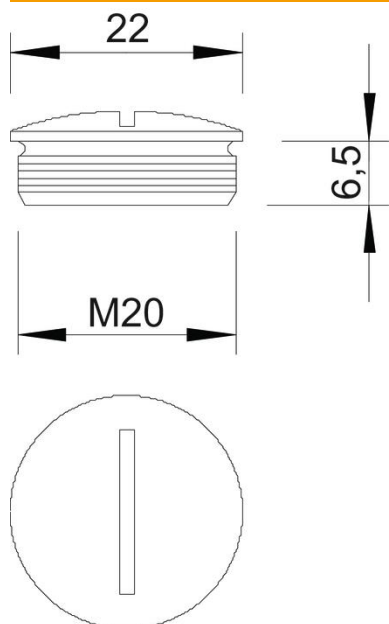

### Stamgegevens

Artikelnummer	2090546
Type	168 MS M20
Omschrijving 1	Blindstop
Fabrikant	OBO
Dimensie	M20
Materiaal	Messing
Oppervlak	vernikkeld
Oppervlaktenorm	
Kleinste verkoop-eenheid	100
Eenheid van hoeveelheid	Stuk
Gewicht	0,93 kg
Eenheid gewicht	kg/100 paar

## Afmetingen

Lengte	22 mm
Breedte	22 mm
Hoogte	9,5 mm
Maat D	22 mm
Maat L	6,5 mm

## Technische gegevens

Explosiebeveiligd	nee
voor Ex-zone gas	zonder
voor Ex-zone stof	zonder
Schroefdraad	M20 x 1,5
Soort schroefdraad	Metrisch
Nominale schroefdraadmaat metrisch/PG	20
Spoed	1,5 mm
glasvezelversterkt	nee
Halogeenvrij	nee
slagvast	nee
Beschermingsgraad	IP68