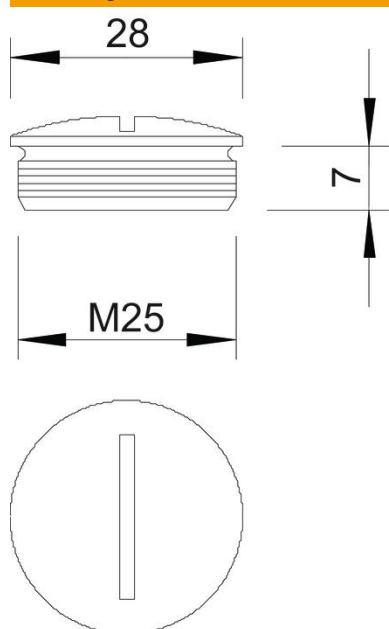

### Stamgegevens

Artikelnummer	2090554
Type	168 MS M25
Omschrijving 1	Blindstop
Fabrikant	OBO
Dimensie	M25
Materiaal	Messing
Oppervlak	vernikkeld
Oppervlaktenorm	
Kleinste verkoop-eenheid	50
Eenheid van hoeveelheid	Stuk
Gewicht	1,85 kg
Eenheid gewicht	kg/100 paar

## Afmetingen

Lengte	27 mm
Breedte	27 mm
Hoogte	11 mm
Maat D	27 mm
Maat L	7 mm

## Technische gegevens

Explosiebeveiligd	nee
voor Ex-zone gas	zonder
voor Ex-zone stof	zonder
Schroefdraad	M25 x 1,5
Soort schroefdraad	Metrisch
Nominale schroefdraadmaat metrisch/PG	25
Spoed	1,5 mm
glasvezelversterkt	nee
Halogeenvrij	nee
slagvast	nee
Beschermingsgraad	IP68