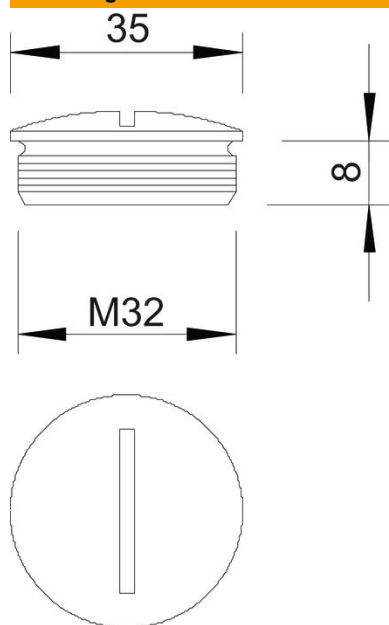

### Stamgegevens

Artikelnummer	2090562
Type	168 MS M32
Omschrijving 1	Blindstop
Fabrikant	OBO
Dimensie	M32
Materiaal	Messing
Oppervlak	vernikkeld
Oppervlaktenorm	
Kleinste verkoop-eenheid	50
Eenheid van hoeveelheid	Stuk
Gewicht	2,81 kg
Eenheid gewicht	kg/100 paar

## Afmetingen

Lengte	34 mm
Breedte	34 mm
Hoogte	12 mm
Maat D	34 mm
Maat L	8 mm

## Technische gegevens

Explosiebeveiligd voor Ex-zone gas	nee
voor Ex-zone stof	zonder
Schroefdraad	M32 x 1,5
Soort schroefdraad	Metrisch
Nominale schroefdraadmaat metrisch/PG	32
Spoed	1,5 mm
glasvezelversterkt	nee
Halogeenvrij	nee
slagvast	nee
Beschermingsgraad	IP68