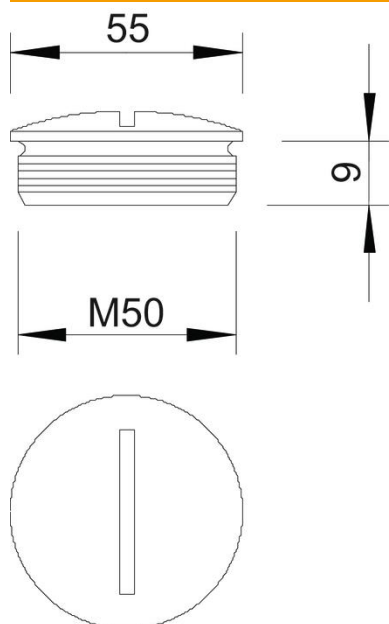

Technische fiche

Blindstop, metrische schroefdraad

Artikelnummer: 2090589

Afsluitschroef N volgens DIN 46320, met metrische schroefdraad volgens DIN EN 60423 of ISO 68.

In combinatie met afdichtring type 107, 170 of 171 beschermingsklasse IP 68 (5 bar/1h).

Afdichtring is niet bij de levering inbegrepen.

* Prijzen volgens DEL-lijst.

CuZn
37 Messing

N vernikkeld

Stamgegevens

Artikelnummer	2090589
Type	168 MS M50
Omschrijving 1	Blindstop
Fabrikant	OBO
Dimensie	M50
Materiaal	Messing
Oppervlak	vernikkeld
Oppervlaktenorm	
Kleinste verkoop-eenheid	25
Eenheid van hoeveelheid	Stuk
Gewicht	6,31 kg
Eenheid gewicht	kg/100 paar

Technische fiche

Blindstop, metrische schroefdraad

Artikelnummer: 2090589

Afmetingen

Lengte	54 mm
Breedte	54 mm
Hoogte	15,5 mm
Maat D	54 mm
Maat L	9 mm

Technische gegevens

Explosiebeveiligd	nee
voor Ex-zone gas	zonder
voor Ex-zone stof	zonder
Schroefdraad	M50 x 1,5
Soort schroefdraad	Metrisch
Nominale schroefdraadmaat metrisch/PG	50
Spoed	1,5 mm
glasvezelversterkt	nee
Halogeenvrij	nee
slagvast	nee
Beschermingsgraad	IP68