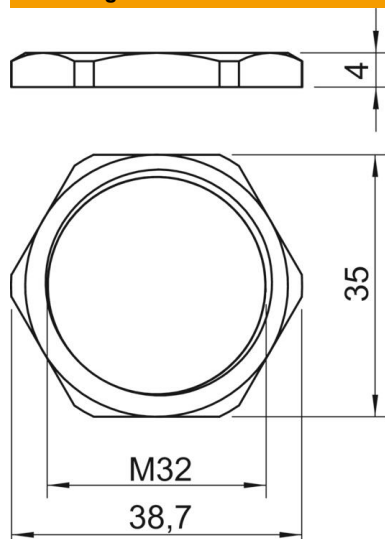

## Tegenmoer, metrische schroefdraad

Artikelnummer: 2091658

Tegenmoeren volgens DIN 46319 met metrische schroefdraad volgens IEC 423.

\* Prijzen volgens DEL-notering.

**CuZn**  
37 Messing

**N** vernikkeld

### Stamgegevens

Artikelnummer	2091658
Type	169 MS M32
Omschrijving 1	Wartelmoer
Fabrikant	OBO
Dimensie	M32
Materiaal	messing
Oppervlak	vernikkeld
Oppervlaktenorm	
Kleinste verkoop-eenheid	100
Eenheid van hoeveelheid	Stuk
Gewicht	1,016 kg
Eenheid gewicht	kg/100 st.
CO2-voetafdruk (GWP) van wieg tot poort	0,0282 kg CO2e / 1 Stuk

### Afmetingen

Afmeting e	38,7 mm
Maat L	4 mm

### Technische gegevens

Schroefdraad	M32 x 1,5
Soort schroefdraad	Metrisch
Nominale schroefdraadmaat metrisch/PG	32
Glasvezelversterkt	nee
Halogeenvrij	nee
Slagvast	nee
Sleutelwijdte	35