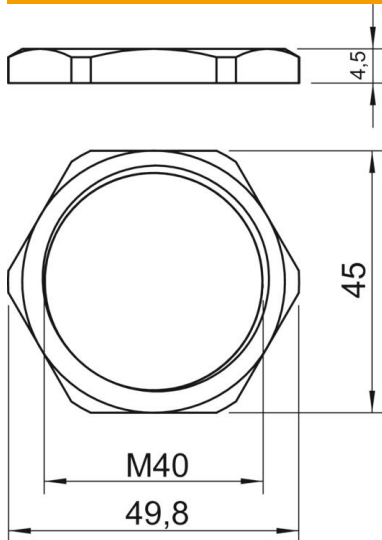

Technisch specificatieblad

Tegenmoer, metrische schroefdraad

Artikelnummer: 2091666

Tegenmoeren volgens DIN 46319 met metrische schroefdraad volgens IEC 423.

* Prijzen volgens DEL-notering.

CuZn
37 Messing

N vernikkeld

Stamgegevens

Artikelnummer	2091666
Type	169 MS M40
Omschrijving 1	Wartelmoer
Fabrikant	OBO
Dimensie	M40
Materiaal	messing
Oppervlak	vernikkeld
Oppervlaktenorm	
Kleinste verkoop-eenheid	50
Eenheid van hoeveelheid	Stuk
Gewicht	1,92 kg
Eenheid gewicht	kg/100 st.
CO2-voetafdruk (GWP) van wieg tot poort	0,0487 kg CO2e / 1 Stuk

Technisch specificatieblad

Tegenmoer, metrische schroefdraad

Artikelnummer: 2091666

Afmetingen

Afmeting e	49,8 mm
Maat L	4,5 mm

Technische gegevens

Schroefdraad	M40 x 1,5
Soort schroefdraad	Metrisch
Nominale schroefdraadmaat metrisch/PG	40
Glasvezelversterkt	nee
Halogeenvrij	nee
Slagvast	nee
Sleutelwijdte	45