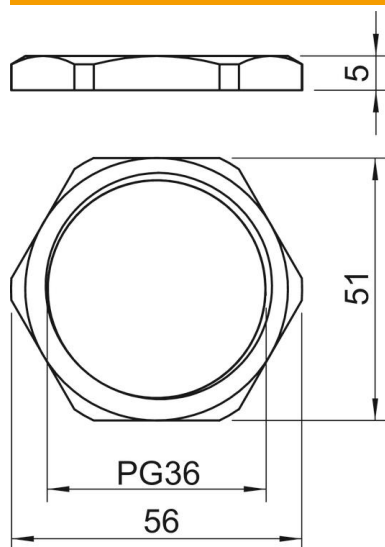

Technische fiche

Borgmoer, PG-schroefdraad

Artikelnummer: 2091364

Tegenmoer, deel M conform DIN 46320 met metrische schroefdraad conform DIN 40430.

* Prijzen volgens DEL-lijst.

CE Pg

CuZn
37 Messing

N vernikkeld

Stamgegevens

Artikelnummer	2091364
Type	169 MS PG36
Omschrijving 1	Wartelmoer
Fabrikant	OBO
Dimensie	PG36
Materiaal	Messing
Oppervlak	vernikkeld
Oppervlaktenorm	
Kleinste verkoop-eenheid	50
Eenheid van hoeveelheid	Stuk
Gewicht	2,1 kg
Eenheid gewicht	kg/100 paar

Technische fiche

Borgmoer, PG-schroefdraad

Artikelnummer: 2091364

Afmetingen

Afmeting e	56 mm
Maat L	5 mm

Technische gegevens

Schroefdraad	Pg_36
Soort schroefdraad	Pg
Nominale schroefdraadmaat metrisch/PG	36
glasvezelversterkt	nee
Halogeenvrij	nee
slagvast	nee
Sleutelwijdte	51