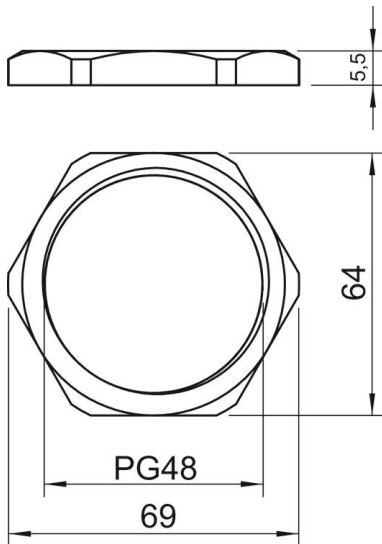

## Stamgegevens

Artikelnummer	2091488
Type	169 MS PG48
Omschrijving 1	Wartelmoer
Fabrikant	OBO
Dimensie	PG48
Materiaal	Messing
Oppervlak	vernikkeld
Oppervlaktenorm	
Kleinste verkoop-eenheid	25
Eenheid van hoeveelheid	Stuk
Gewicht	3,27 kg
Eenheid gewicht	kg/100 paar

# Technische fiche

Borgmoer, PG-schroefdraad

Artikelnummer: 2091488

## Afmetingen

Afmeting e	69 mm
Maat L	5,5 mm

## Technische gegevens

Schroefdraad	Pg_48
Soort schroefdraad	Pg
Nominale schroefdraadmaat metrisch/PG	48
glasvezelversterkt	nee
Halogeenvrij	nee
slagvast	nee
Sleutelwijdte	64