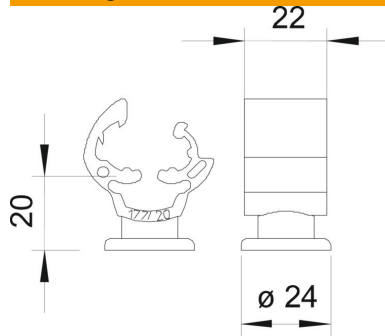

## Stamgegevens

Artikelnummer	5207444
Type	177 20 M8
Omschrijving 1	Leidinghouder
Fabrikant	OBO
Dimensie	20mm
Kleur	grijs
Materiaal	Polyamide
Kleinste verkoop-eenheid	20
Eenheid van hoeveelheid	Stuk
Gewicht	0,723 kg
Eenheid gewicht	kg/100 st.
CO2-voetafdruk (GWP) van wieg tot poort	0,0353 kg CO2e / 1 Stuk

# Technisch specificatieblad

Leidinghouder Rd 8-10 mm

Artikelnummer: 5207444

## Afmetingen

## Technische gegevens

Bevestigingssoort houder	Boring met M-schroefdraad
Bevestigingssoort ladder	met klem
Schroefdraad metrisch	8
Leiderafmetingen	8-10 mm rond
Montagehoogte	20 mm
Passing	Rd 8-10 mm
Materiaal van de houder	Polyamide
Materiaal onderste deel	Polyamide
Materiaal brug	Polyamide