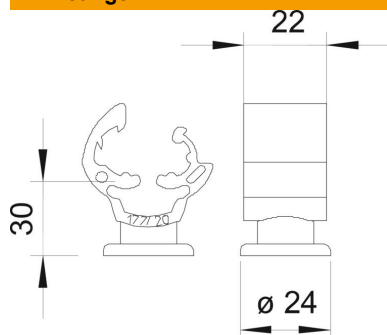

## Stamgegevens

Artikelnummer	5207460
Type	177 30 M8
Omschrijving 1	Leidinghouder
Fabrikant	OBO
Dimensie	30mm
Kleur	grijs
Materiaal	Polyamide
Kleinste verkoop-eenheid	20
Eenheid van hoeveelheid	Stuk
Gewicht	0,79 kg
Eenheid gewicht	kg/100 st.
CO2-voetafdruk (GWP) van wieg tot poort	0,038 kg CO2e / 1 Stuk

# Technisch specificatieblad

Leidinghouder Rd 8-10 mm

Artikelnummer: 5207460

## Afmetingen

## Technische gegevens

Bevestigingssoort houder	Boring met M-schroefdraad
Bevestigingssoort ladder	met klem
Schroefdraad metrisch	8
Leiderafmetingen	8-10 mm rond
Montagehoogte	30 mm
Passing	Rd 8-10 mm
Materiaal van de houder	Polyamide
Materiaal onderste deel	Polyamide
Materiaal brug	Polyamide