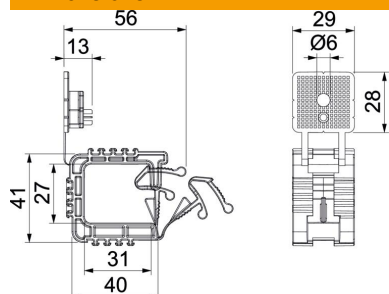

Capacity:

2031/ 10 max. 10 cables NYM 3 x 1.5 mm<sup>2</sup>

**PP** Polypropylène

### Données de base

|   |                          |
|---|--------------------------|
| Référence                                 | 2205380                  |
| Type                                      | 2031 10                  |
| Désignation 1                             | Passe-câble OBO Grip     |
| Désignation 2                             | avec contour cranté      |
| Fabricant                                 | OBO                      |
| Dimension                                 | 10x NYM3x1,5             |
| Couleur                                   | gris clair; RAL 7035     |
| Matériau                                  | Polypropylène            |
| Unité d'emballage minimale                | 50                       |
| Unité de quantité                         | pc                       |
| Poids                                     | 1,41 kg                  |
| Unité de poids                            | kg/100 pc                |
| Empreinte CO2 (GWP) du berceau à la porte | 0,0552 kg CO2e / 1 Pièce |

### Dimensions