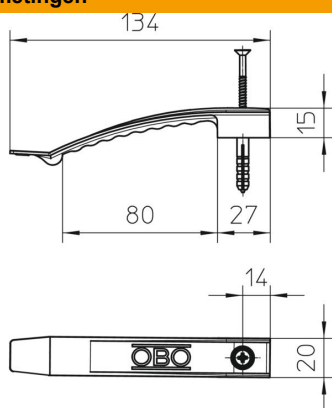

## Kabelklem vleugel met inslagplug, voor 8 kabels

Artikelnummer: 2204800

Met voormonteerde inslagplug 6 mm Ø.  
Vereiste boorgatdiepte 50 mm.  
Klemhoogte 9 mm, met afstandsstuk 13 mm.  
Bevestigingsgat 6 mm Ø.  
2032/SD voor max. 8 leidingen NYM 3 x 1,5 mm<sup>2</sup>

### Stamgegevens

Artikelnummer	2204800
Type	2032 SD
Omschrijving 1	Kabelhouder
Fabrikant	OBO
Dimensie	1x8 NYM3x1,5
Kleur	lichtgrijs; RAL 7035
Materiaal	Polyamide
Kleinste verkoop-eenheid	50
Eenheid van hoeveelheid	Stuk
Gewicht	1,791 kg
Eenheid gewicht	kg/100 st.
CO <sub>2</sub> -voetafdruk (GWP) van wieg tot poort	0,0821 kg CO <sub>2</sub> e / 1 Stuk

# Technisch specificatieblad

Kabelklem vleugel met inslagplug, voor 8 kabels

Artikelnummer: 2204800

## Afmetingen