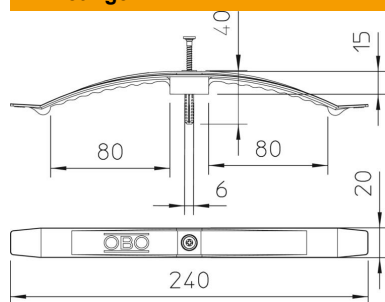

Technisch specificatieblad

Kabelklem vleugel met inslagplug, voor 16 kabels

Artikelnummer: 2204878

Met voormonteerde inslagplug 6 mm Ø.
Vereiste boorgatdiepte 50 mm.
Klemhoogte 9 mm, met afstandsstuk 13 mm.
Bevestigingsgat 6 mm Ø.
2033/SD voor max. 16 leidingen NYM 3 x 1,5 mm²

PA Polyamide

Stamgegevens

Artikelnummer	2204878
Type	2033 SD SP
Omschrijving 1	Kabelhouder
Omschrijving 2	grootverpakking
Fabrikant	OBO
Dimensie	2x8 NYM3x1,5
Kleur	lichtgrijs; RAL 7035
Materiaal	Polyamide
Kleinste verkoop-eenheid	100
Eenheid van hoeveelheid	Stuk
Gewicht	2,515 kg
Eenheid gewicht	kg/100 st.
CO ₂ -voetafdruk (GWP) van wieg tot poort	0,1098 kg CO ₂ e / 1 Stuk

Afmetingen

Technisch specificatieblad

Kabelklem vleugel met inslagplug, voor 16 kabels

Artikelnummer: 2204878

Technische gegevens

Aantal leidingen NYM 3 x 1,5	16
Uitvoering vlambestendig	nee
Functiebehoud	nee
Halogeenvrij met plug	ja