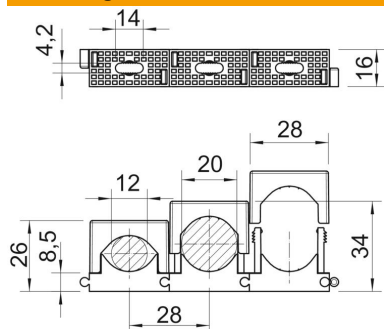

*Grootte 3-7 niet geschikt voor nagelapparaat.

PA Polyamide

Stamgegevens

Artikelnummer	2250705
Type	2037 12-20 CW
Omschrijving 1	Rijg-druk-zadel
Fabrikant	OBO
Dimensie	12-20mm
Kleur	crèmewit; RAL 9001
Materiaal	Polyamide
Kleinste verkoop-eenheid	50
Eenheid van hoeveelheid	Stuk
Gewicht	0,586 kg
Eenheid gewicht	kg/100 st.

Technisch specificatieblad

Serieklem, crèmewit

Artikelnummer: 2250705

Afmetingen

Maat A	28 mm
Maat d max.	20 mm
Afmeting d min.	12 mm
Maat F	14 mm
Maat H1	8,5 mm
Maat H2	26 mm
Maat H3	34 mm

Technische gegevens

Rijgbaar	ja
Aantal kabels/ buizen	1
Type bevestiging	Schroefgat
Halogeenvrij	ja
Borgsysteem	ja
Slagvast	nee
Spanbereik D max.	20 mm
Spanbereik D min.	12 mm