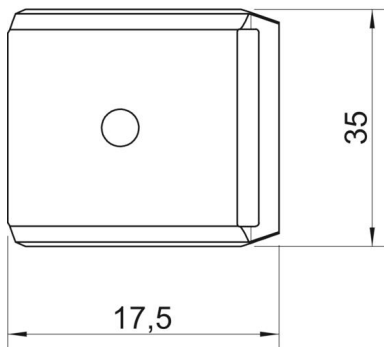

Stamgegevens

Artikelnummer	1199846
Type	2058FW M 12 DD
Omschrijving 1	Tegenwand
Fabrikant	OBO
Dimensie	8-12mm
Materiaal	Staal
Oppervlak	bandverzinkt zink/aluminium, Double Dip
Oppervlaktenorm	DIN EN 10346
Kleinste verkoop-eenheid	100
Eenheid van hoeveelheid	Stuk
Gewicht	0,5 kg
Eenheid gewicht	kg/100 st.
CO2-voetafdruk (GWP) van wieg tot poort	0,0228 kg CO2e / 1 Stuk

Technisch specificatieblad

Borgplaat, metaal universeel, DD

Artikelnummer: 1199846

Afmetingen

Maat B	17,5 mm
Afm. H	6,5 mm
Maat L	35 mm

Technische gegevens

Uitvoering borgplaat/klemmen	Tegenwand
Geschikt voor max. kabeldiameter	12 mm
Halogeenvrij	ja
Spanbereik D max.	12 mm
Spanbereik D min.	8 mm