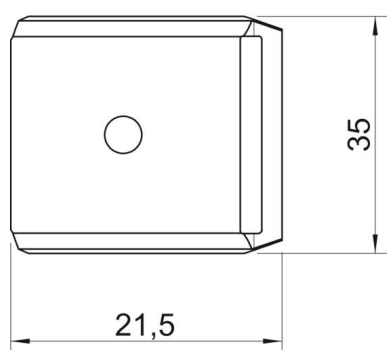

## Stamgegevens

Artikelnummer	1199854
Type	2058FW M 16 DD
Omschrijving 1	Tegenwand
Fabrikant	OBO
Dimensie	12-16mm
Materiaal	Staal
Oppervlak	bandverzinkt zink/aluminium, Double Dip
Oppervlaktenorm	DIN EN 10346
Kleinste verkoop-eenheid	100
Eenheid van hoeveelheid	Stuk
Gewicht	1,1 kg
Eenheid gewicht	kg/100 st.
CO2-voetafdruk (GWP) van wieg tot poort	0,0292 kg CO2e / 1 Stuk

## Afmetingen

Maat B	21,5 mm
Afm. H	7,7 mm
Maat L	35 mm