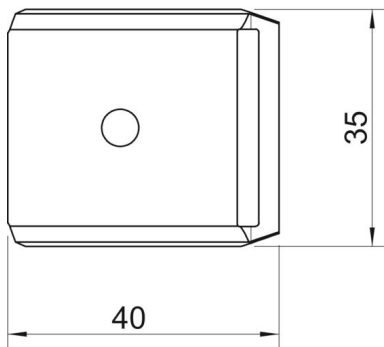

Stamgegevens

Artikelnummer	1199889
Type	2058FW M 34 DD
Omschrijving 1	Tegenwand
Fabrikant	OBO
Dimensie	28-34mm
Materiaal	Staal
Oppervlak	bandverzinkt zink/aluminium, Double Dip
Oppervlaktenorm	DIN EN 10346
Kleinste verkoop-eenheid	100
Eenheid van hoeveelheid	Stuk
Gewicht	2,16 kg
Eenheid gewicht	kg/100 st.
CO ₂ -voetafdruk (GWP) van wieg tot poort	0,0641 kg CO ₂ e / 1 Stuk

Technisch specificatieblad

Borgplaat, metaal universeel, DD

Artikelnummer: 1199889

Afmetingen

Maat B	40 mm
Afm. H	13,5 mm
Maat L	35 mm

Technische gegevens

Uitvoering borgplaat/klemmen	Tegenwand
Geschikt voor max. kabeldiameter	34 mm
Halogeenvrij	ja
Spanbereik D max.	34 mm
Spanbereik D min.	28 mm