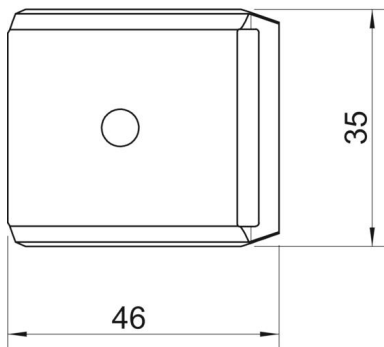

Stamgegevens

Artikelnummer	1199897
Type	2058FW M 40 DD
Omschrijving 1	Tegenwand
Fabrikant	OBO
Dimensie	34-40mm
Materiaal	Staal
Oppervlak	bandverzinkt zink/aluminium, Double Dip
Oppervlaktenorm	DIN EN 10346
Kleinste verkoop-eenheid	100
Eenheid van hoeveelheid	Stuk
Gewicht	2,49 kg
Eenheid gewicht	kg/100 st.
CO ₂ -voetafdruk (GWP) van wieg tot poort	0,0734 kg CO ₂ e / 1 Stuk

Technisch specificatieblad

Borgplaat, metaal universeel, DD

Artikelnummer: 1199897

Afmetingen

Maat B	46 mm
Afm. H	15,1 mm
Maat L	35 mm

Technische gegevens

Uitvoering borgplaat/klemmen	Tegenwand
Geschikt voor max. kabeldiameter	40 mm
Halogeenvrij	ja
Spanbereik D max.	40 mm
Spanbereik D min.	34 mm