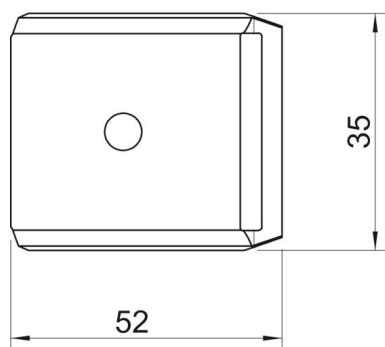

## Stamgegevens

Artikelnummer	1199900
Type	2058FW M 46 DD
Omschrijving 1	Tegenwand
Fabrikant	OBO
Dimensie	40-46mm
Materiaal	Staal
Oppervlak	bandverzinkt zink/aluminium, Double Dip
Oppervlaktenorm	DIN EN 10346
Kleinste verkoop-eenheid	100
Eenheid van hoeveelheid	Stuk
Gewicht	3,27 kg
Eenheid gewicht	kg/100 st.
CO <sub>2</sub> -voetafdruk (GWP) van wieg tot poort	0,0839 kg CO <sub>2</sub> e / 1 Stuk

## Afmetingen

Maat B	52 mm
Afm. H	17,2 mm
Maat L	35 mm