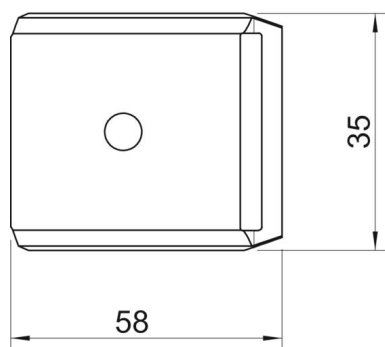

Stamgegevens

Artikelnummer	1199919
Type	2058FW M 52 DD
Omschrijving 1	Tegenwand
Fabrikant	OBO
Dimensie	46-52mm
Materiaal	Staal
Oppervlak	bandverzinkt zink/aluminium, Double Dip
Oppervlaktenorm	DIN EN 10346
Kleinste verkoop-eenheid	50
Eenheid van hoeveelheid	Stuk
Gewicht	3,46 kg
Eenheid gewicht	kg/100 st.
CO ₂ -voetafdruk (GWP) van wieg tot poort	0,0943 kg CO ₂ e / 1 Stuk

Technisch specificatieblad

Borgplaat, metaal universeel, DD

Artikelnummer: 1199919

Afmetingen

Maat B	58 mm
Afm. H	19,2 mm
Maat L	35 mm

Technische gegevens

Uitvoering borgplaat/klemmen	Tegenwand
Geschikt voor max. kabeldiameter	52 mm
Halogeenvrij	ja
Spanbereik D max.	52 mm
Spanbereik D min.	46 mm