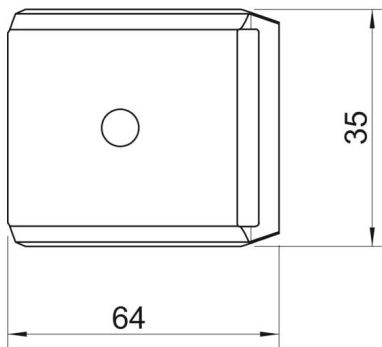

## Stamgegevens

Artikelnummer	1199927
Type	2058FW M 58 DD
Omschrijving 1	Tegenwand
Fabrikant	OBO
Dimensie	52-58mm
Materiaal	Staal
Oppervlak	bandverzinkt zink/aluminium, Double Dip
Oppervlaktenorm	DIN EN 10346
Kleinste verkoop-eenheid	50
Eenheid van hoeveelheid	Stuk
Gewicht	3,62 kg
Eenheid gewicht	kg/100 st.
CO <sub>2</sub> -voetafdruk (GWP) van wieg tot poort	0,1029 kg CO <sub>2</sub> e / 1 Stuk

## Afmetingen

Maat B	64 mm
Afm. H	20,3 mm
Maat L	35 mm

## Technische gegevens

Uitvoering borgplaat/klemmen	Tegenwand
Geschikt voor max. kabeldiameter	58 mm
Halogeenvrij	ja
Spanbereik D max.	58 mm
Spanbereik D min.	52 mm