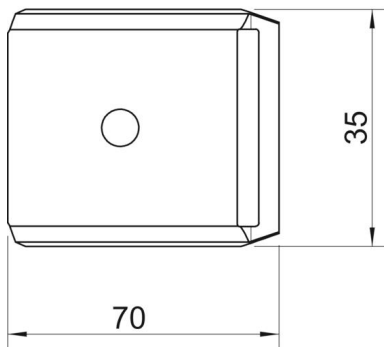

Stamgegevens

Artikelnummer	1199935
Type	2058FW M 64 DD
Omschrijving 1	Tegenwand
Fabrikant	OBO
Dimensie	58-64mm
Materiaal	Staal
Oppervlak	bandverzinkt zink/aluminium, Double Dip
Oppervlaktenorm	DIN EN 10346
Kleinste verkoop-eenheid	50
Eenheid van hoeveelheid	Stuk
Gewicht	4,28 kg
Eenheid gewicht	kg/100 st.
CO2-voetafdruk (GWP) van wieg tot poort	0,1138 kg CO2e / 1 Stuk

Technisch specificatieblad

Borgplaat, metaal universeel, DD

Artikelnummer: 1199935

Afmetingen

Maat B	70 mm
Afm. H	22,4 mm
Maat L	35 mm

Technische gegevens

Uitvoering borgplaat/klemmen	Tegenwand
Geschikt voor max. kabeldiameter	64 mm
Halogeenvrij	ja
Spanbereik D max.	64 mm
Spanbereik D min.	58 mm