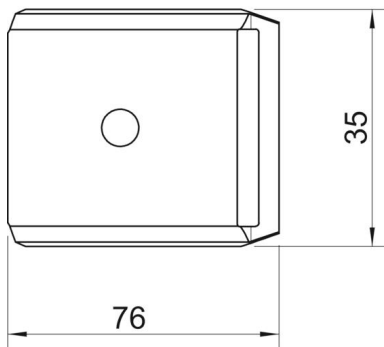

Stamgegevens

Artikelnummer	1199943
Type	2058FW M 70 DD
Omschrijving 1	Tegenwand
Fabrikant	OBO
Dimensie	64-70mm
Materiaal	Staal
Oppervlak	bandverzinkt zink/aluminium, Double Dip
Oppervlaktenorm	DIN EN 10346
Kleinste verkoop-eenheid	50
Eenheid van hoeveelheid	Stuk
Gewicht	4,59 kg
Eenheid gewicht	kg/100 st.
CO ₂ -voetafdruk (GWP) van wieg tot poort	0,1223 kg CO ₂ e / 1 Stuk

Technisch specificatieblad

Borgplaat, metaal universeel, DD

Artikelnummer: 1199943

Afmetingen

Maat B	76 mm
Afm. H	24,5 mm
Maat L	35 mm

Technische gegevens

Uitvoering borgplaat/klemmen	Tegenwand
Geschikt voor max. kabeldiameter	70 mm
Halogeenvrij	ja
Spanbereik D max.	70 mm
Spanbereik D min.	64 mm