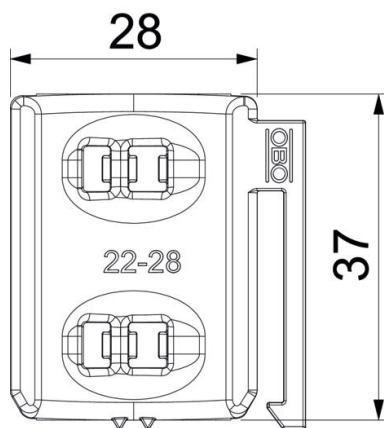

Technisch specificatieblad

Universele tegenwand, kunststof

Artikelnummer: 1198028

Onafhankelijk van de rail, universeel toepasbaar door opschuiven op een been van de beugelklem. Dankzij een intelligente vorm aan de achterzijde, combineerbaar tot dubbele wand. Installatie achteraf zonder demontage van de beugelklem mogelijk.

PP Polypropyleen

Stamgegevens

Artikelnummer	1198028
Type	2058UW 28 LGR
Omschrijving 1	Universele tegenwand
Omschrijving 2	te combineren tot dubbele
Leverbaar vanaf	15.05.2019
Fabrikant	OBO
Dimensie	22-28mm
Kleur	lichtgrijs; RAL 7035
Materiaal	Polypropyleen
Kleinste verkoop-eenheid	100
Eenheid van hoeveelheid	Stuk
Gewicht	0,391 kg
Eenheid gewicht	kg/100 st.
CO2-voetafdruk (GWP) van wieg tot poort	0,0145 kg CO2e / 1 Stuk

Technisch specificatieblad

Universele tegenwand, kunststof

Artikelnummer: 1198028

Afmetingen

Maat B	33,5 mm
Afm. H	8,3 mm
Maat L	37 mm

Technische gegevens

Uitvoering borgplaat/klemmen	Tegenwand
Geschikt voor max. kabeldiameter	28 mm
Spanbereik D max.	28 mm
Spanbereik D min.	22 mm