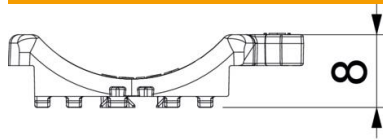

Technisch specificatieblad

Universele tegenwand, kunststof

Artikelnummer: 1198028

Onafhankelijk van de rail, universeel toepasbaar door opschuiven op een been van de beugelklem. Dankzij een intelligente vorm aan de achterzijde, combineerbaar tot dubbele wand. Installatie achteraf zonder demontage van de beugelklem mogelijk.

PP Polypropyleen

Stamgegevens

Artikelnummer	1198028
Type	2058UW 28 LGR
Omschrijving 1	Universele tegenwand
Omschrijving 2	te combineren tot dubbele
Leverbaar vanaf	15.05.2019
Fabrikant	OBO
Dimensie	22-28mm
Kleur	lichtgrijs; RAL 7035
Materiaal	Polypropyleen
Kleinste verkoop-eenheid	100
Eenheid van hoeveelheid	Stuk
Gewicht	0,391 kg
Eenheid gewicht	kg/100 st.
CO2-voetafdruk (GWP) van wieg tot poort	0,0145 kg CO2e / 1 Stuk

Technisch specificatieblad

Universele tegenwand, kunststof

Artikelnummer: 1198028

Afmetingen

Maat B	33,5 mm
Afm. H	8,3 mm
Maat L	37 mm

Technische gegevens

Uitvoering borgplaat/klemmen	Tegenwand
Geschikt voor max. kabeldiameter	28 mm
Spanbereik D max.	28 mm
Spanbereik D min.	22 mm