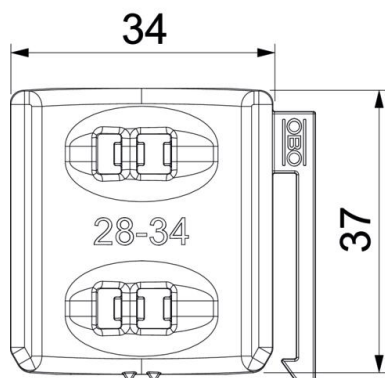

### Stamgegevens

Artikelnummer	1198034
Type	2058UW 34 LGR
Omschrijving 1	Universele tegenwand
Omschrijving 2	te combineren tot dubbele
Leverbaar vanaf	15.05.2019
Fabrikant	OBO
Dimensie	28-34mm
Kleur	lichtgrijs; RAL 7035
Materiaal	Polypropyleen
Kleinste verkoop-eenheid	100
Eenheid van hoeveelheid	Stuk
Gewicht	0,42 kg
Eenheid gewicht	kg/100 st.
CO <sub>2</sub> -voetafdruk (GWP) van wieg tot poort	0,016 kg CO <sub>2</sub> e / 1 Stuk

## Afmetingen

Maat B	45,5 mm
Afm. H	9,8 mm
Maat L	37 mm

## Technische gegevens

Uitvoering borgplaat/klemmen	Tegenwand
Geschikt voor max. kabeldiameter	34 mm
Spanbereik D max.	34 mm
Spanbereik D min.	28 mm