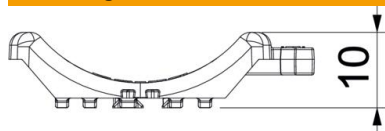

Onafhankelijk van de rail, universeel toepasbaar door opschuiven op een been van de beugelklem. Dankzij een intelligente vorm aan de achterzijde, combineerbaar tot dubbele wand. Installatie achteraf zonder demontage van de beugelklem mogelijk.

### Stamgegevens

Artikelnummer	1198034
Type	2058UW 34 LGR
Omschrijving 1	Universele tegenwand
Omschrijving 2	te combineren tot dubbele
Leverbaar vanaf	15.05.2019
Fabrikant	OBO
Dimensie	28-34mm
Kleur	lichtgrijs; RAL 7035
Materiaal	Polypropyleen
Kleinste verkoop-eenheid	100
Eenheid van hoeveelheid	Stuk
Gewicht	0,42 kg
Eenheid gewicht	kg/100 st.
CO <sub>2</sub> -voetafdruk (GWP) van wieg tot poort	0,016 kg CO <sub>2</sub> e / 1 Stuk

## Afmetingen

Maat B	45,5 mm
Afm. H	9,8 mm
Maat L	37 mm