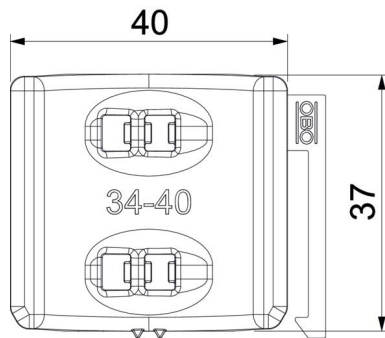

Technisch specificatieblad

Universele tegenwand, kunststof

Artikelnummer: 1198040

Onafhankelijk van de rail, universeel toepasbaar door opschuiven op een been van de beugelklem. Dankzij een intelligente vorm aan de achterzijde, combineerbaar tot dubbele wand. Installatie achteraf zonder demontage van de beugelklem mogelijk.

PP Polypropyleen

Stamgegevens

Artikelnummer	1198040
Type	2058UW 40 LGR
Omschrijving 1	Universele tegenwand
Omschrijving 2	te combineren tot dubbele
Leverbaar vanaf	15.05.2019
Fabrikant	OBO
Dimensie	34-40mm
Kleur	lichtgrijs; RAL 7035
Materiaal	Polypropyleen
Kleinste verkoop-eenheid	50
Eenheid van hoeveelheid	Stuk
Gewicht	0,503 kg
Eenheid gewicht	kg/100 st.
CO2-voetafdruk (GWP) van wieg tot poort	0,0198 kg CO2e / 1 Stuk

Technisch specificatieblad

Universele tegenwand, kunststof

Artikelnummer: 1198040

Afmetingen

Maat B	45,5 mm
Afm. H	10,8 mm
Maat L	37 mm

Technische gegevens

Uitvoering borgplaat/klemmen	Tegenwand
Geschikt voor max. kabeldiameter	40 mm
Spanbereik D max.	40 mm
Spanbereik D min.	34 mm