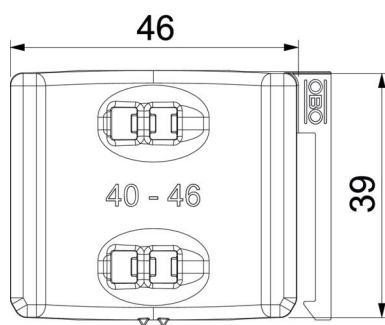

Technisch specificatieblad

Universele tegenwand, kunststof

Artikelnummer: 1198046

Onafhankelijk van de rail, universeel toepasbaar door opschuiven op een been van de beugelklem. Dankzij een intelligente vorm aan de achterzijde, combineerbaar tot dubbele wand. Installatie achteraf zonder demontage van de beugelklem mogelijk.

PP Polypropyleen

Stamgegevens

Artikelnummer	1198046
Type	2058UW 46 LGR
Omschrijving 1	Universele tegenwand
Omschrijving 2	te combineren tot dubbele
Leverbaar vanaf	15.05.2019
Fabrikant	OBO
Dimensie	40-46mm
Kleur	lichtgrijs; RAL 7035
Materiaal	Polypropyleen
Kleinste verkoop-eenheid	50
Eenheid van hoeveelheid	Stuk
Gewicht	0,647 kg
Eenheid gewicht	kg/100 st.
CO2-voetafdruk (GWP) van wieg tot poort	0,0229 kg CO2e / 1 Stuk

Technisch specificatieblad

Universele tegenwand, kunststof

Artikelnummer: 1198046

Afmetingen

Maat B	51,5 mm
Afm. H	11,8 mm
Maat L	40 mm

Technische gegevens

Uitvoering borgplaat/klemmen	Tegenwand
Geschikt voor max. kabeldiameter	46 mm
Spanbereik D max.	46 mm
Spanbereik D min.	40 mm