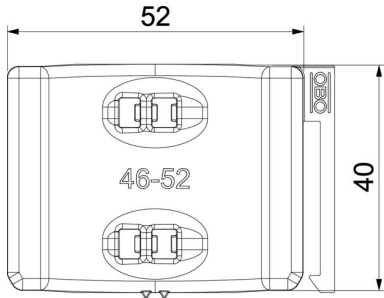

### Stamgegevens

Artikelnummer	1198052
Type	2058UW 52 LGR
Omschrijving 1	Universele tegenwand
Omschrijving 2	te combineren tot dubbele
Leverbaar vanaf	15.05.2019
Fabrikant	OBO
Dimensie	46-52mm
Kleur	lichtgrijs; RAL 7035
Materiaal	Polypropyleen
Kleinste verkoop-eenheid	50
Eenheid van hoeveelheid	Stuk
Gewicht	0,719 kg
Eenheid gewicht	kg/100 st.
CO2-voetafdruk (GWP) van wieg tot poort	0,0253 kg CO2e / 1 Stuk

## Afmetingen

Maat B	57,5 mm
Afm. H	11,8 mm
Maat L	40 mm

## Technische gegevens

Uitvoering borgplaat/klemmen	Tegenwand
Geschikt voor max. kabeldiameter	52 mm
Spanbereik D max.	52 mm
Spanbereik D min.	46 mm