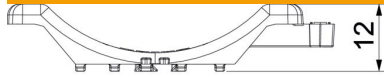

Onafhankelijk van de rail, universeel toepasbaar door opschuiven op een been van de beugelklem. Dankzij een intelligente vorm aan de achterzijde, combineerbaar tot dubbele wand. Installatie achteraf zonder demontage van de beugelklem mogelijk.

### Stamgegevens

Artikelnummer	1198052
Type	2058UW 52 LGR
Omschrijving 1	Universele tegenwand
Omschrijving 2	te combineren tot dubbele
Leverbaar vanaf	15.05.2019
Fabrikant	OBO
Dimensie	46-52mm
Kleur	lichtgrijs; RAL 7035
Materiaal	Polypropyleen
Kleinste verkoop-eenheid	50
Eenheid van hoeveelheid	Stuk
Gewicht	0,719 kg
Eenheid gewicht	kg/100 st.
CO2-voetafdruk (GWP) van wieg tot poort	0,0253 kg CO2e / 1 Stuk

## Afmetingen

Maat B	57,5 mm
Afm. H	11,8 mm
Maat L	40 mm