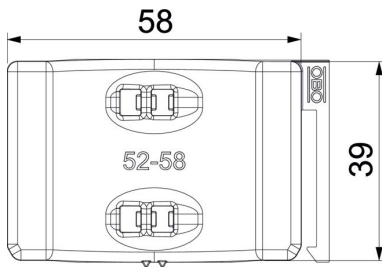

Onafhankelijk van de rail, universeel toepasbaar door opschuiven op een been van de beugelklem. Dankzij een intelligente vorm aan de achterzijde, combineerbaar tot dubbele wand. Installatie achteraf zonder demontage van de beugelklem mogelijk.

PP Polypropyleen

Stamgegevens

Artikelnummer	1198058
Type	2058UW 58 LGR
Omschrijving 1	Universele tegenwand
Omschrijving 2	te combineren tot dubbele
Leverbaar vanaf	15.05.2019
Fabrikant	OBO
Dimensie	52-58mm
Kleur	lichtgrijs; RAL 7035
Materiaal	Polypropyleen
Kleinste verkoop-eenheid	50
Eenheid van hoeveelheid	Stuk
Gewicht	0,794 kg
Eenheid gewicht	kg/100 st.
CO2-voetafdruk (GWP) van wieg tot poort	0,0267 kg CO2e / 1 Stuk

Technisch specificatieblad

Universele tegenwand, kunststof

Artikelnummer: 1198058

Afmetingen

Maat B	63,5 mm
Afm. H	11,8 mm
Maat L	40 mm

Technische gegevens

Uitvoering borgplaat/klemmen	Tegenwand
Geschikt voor max. kabeldiameter	58 mm
Spanbereik D max.	58 mm
Spanbereik D min.	52 mm