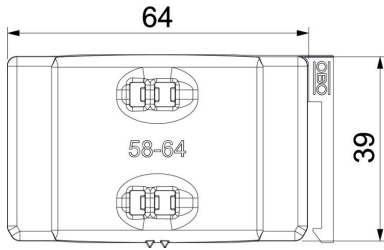

Onafhankelijk van de rail, universeel toepasbaar door opschuiven op een been van de beugelklem. Dankzij een intelligente vorm aan de achterzijde, combineerbaar tot dubbele wand. Installatie achteraf zonder demontage van de beugelklem mogelijk.

PP Polypropyleen

Stamgegevens

Artikelnummer	1198064
Type	2058UW 64 LGR
Omschrijving 1	Universele tegenwand
Omschrijving 2	te combineren tot dubbele
Leverbaar vanaf	15.05.2019
Fabrikant	OBO
Dimensie	58-64mm
Kleur	lichtgrijs; RAL 7035
Materiaal	Polypropyleen
Kleinste verkoop-eenheid	50
Eenheid van hoeveelheid	Stuk
Gewicht	0,877 kg
Eenheid gewicht	kg/100 st.
CO2-voetafdruk (GWP) van wieg tot poort	0,0287 kg CO2e / 1 Stuk

Technisch specificatieblad

Universele tegenwand, kunststof

Artikelnummer: 1198064

Afmetingen

Maat B	69,5 mm
Afm. H	11,8 mm
Maat L	40 mm

Technische gegevens

Uitvoering borgplaat/klemmen	Tegenwand
Geschikt voor max. kabeldiameter	64 mm
Spanbereik D max.	64 mm
Spanbereik D min.	58 mm