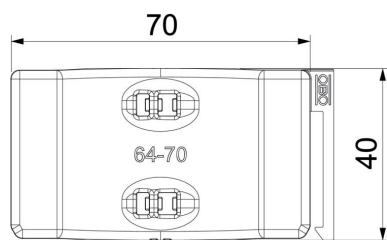

Technisch specificatieblad

Universele tegenwand, kunststof

Artikelnummer: 1198070

Onafhankelijk van de rail, universeel toepasbaar door opschuiven op een been van de beugelklem. Dankzij een intelligente vorm aan de achterzijde, combineerbaar tot dubbele wand. Installatie achteraf zonder demontage van de beugelklem mogelijk.

PP Polypropyleen

Stamgegevens

Artikelnummer	1198070
Type	2058UW 70 LGR
Omschrijving 1	Universele tegenwand
Omschrijving 2	te combineren tot dubbele
Leverbaar vanaf	15.05.2019
Fabrikant	OBO
Dimensie	64-70mm
Kleur	lichtgrijs; RAL 7035
Materiaal	Polypropyleen
Kleinste verkoop-eenheid	25
Eenheid van hoeveelheid	Stuk
Gewicht	0,957 kg
Eenheid gewicht	kg/100 st.
CO2-voetafdruk (GWP) van wieg tot poort	0,0363 kg CO2e / 1 Stuk

Technisch specificatieblad

Universele tegenwand, kunststof

Artikelnummer: 1198070

Afmetingen

Maat B	75,5 mm
Afm. H	12,3 mm
Maat L	40 mm

Technische gegevens

Uitvoering borgplaat/klemmen	Tegenwand
Geschikt voor max. kabeldiameter	70 mm
Spanbereik D max.	70 mm
Spanbereik D min.	64 mm