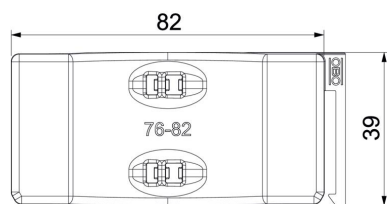

### Données de base

Référence	1198082
Type	2058UW 82 LGR
Désignation 1	Contre plaque universelle
Désignation 2	adaptable double contre plaque
Disponible à partir de	15.05.2019
Fabricant	OBO
Dimension	76-82mm
Couleur	gris clair; RAL 7035
Matériau	Polypropylène
Unité d'emballage minimale	25
Unité de quantité	pc
Poids	1,107 kg
Unité de poids	kg/100 pc
Empreinte CO2 (GWP) du berceau à la porte	0,0433 kg CO2e / 1 Pièce

### Dimensions

Cote B	87,5 mm
Dimension H	12,3 mm
Cote L	40 mm