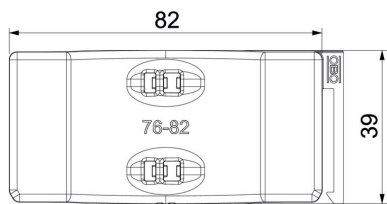

Technisch specificatieblad

Universele tegenwand, kunststof

Artikelnummer: 1198082

Onafhankelijk van de rail, universeel toepasbaar door opschuiven op een been van de beugelklem. Dankzij een intelligente vorm aan de achterzijde, combineerbaar tot dubbele wand. Installatie achteraf zonder demontage van de beugelklem mogelijk.

PP Polypropyleen

Stamgegevens

Artikelnummer	1198082
Type	2058UW 82 LGR
Omschrijving 1	Universele tegenwand
Omschrijving 2	te combineren tot dubbele
Leverbaar vanaf	15.05.2019
Fabrikant	OBO
Dimensie	76-82mm
Kleur	lichtgrijs; RAL 7035
Materiaal	Polypropyleen
Kleinste verkoop-eenheid	25
Eenheid van hoeveelheid	Stuk
Gewicht	1,107 kg
Eenheid gewicht	kg/100 st.
CO ₂ -voetafdruk (GWP) van wieg tot poort	0,0433 kg CO ₂ e / 1 Stuk

Technisch specificatieblad

Universele tegenwand, kunststof

Artikelnummer: 1198082

Afmetingen

Maat B	87,5 mm
Afm. H	12,3 mm
Maat L	40 mm

Technische gegevens

Uitvoering borgplaat/klemmen	Tegenwand
Geschikt voor max. kabeldiameter	82 mm
Spanbereik D max.	82 mm
Spanbereik D min.	76 mm