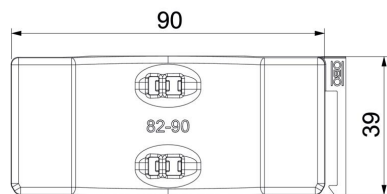

### Stamgegevens

Artikelnummer	1198090
Type	2058UW 90 LGR
Omschrijving 1	Universele tegenwand
Omschrijving 2	te combineren tot dubbele
Leverbaar vanaf	15.05.2019
Fabrikant	OBO
Dimensie	82-90mm
Kleur	lichtgrijs; RAL 7035
Materiaal	Polypropyleen
Kleinste verkoop-eenheid	25
Eenheid van hoeveelheid	Stuk
Gewicht	1,1 kg
Eenheid gewicht	kg/100 st.
CO <sub>2</sub> -voetafdruk (GWP) van wieg tot poort	0,0483 kg CO <sub>2</sub> e / 1 Stuk

## Afmetingen

Maat B	96 mm
Afm. H	12,8 mm
Maat L	40 mm

## Technische gegevens

Uitvoering borgplaat/klemmen	Tegenwand
Geschikt voor max. kabeldiameter	90 mm
Spanbereik D max.	90 mm
Spanbereik D min.	82 mm