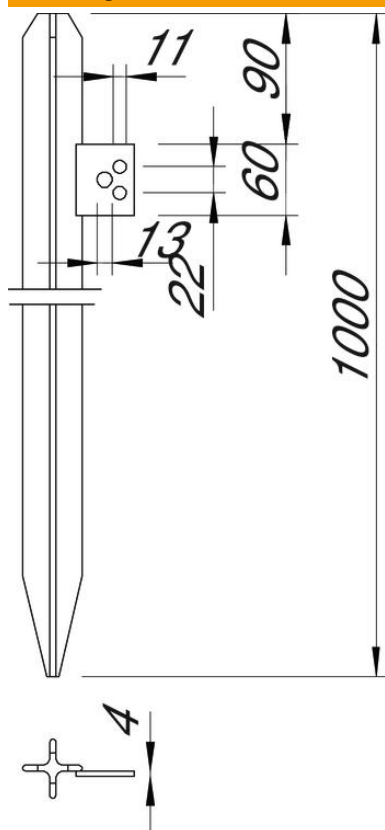

Technische fiche

Kruis aardpen met aansluitstrip

Artikelnummer: 5003008

- Kruisprofiel 50 x 50 x 3 mm
- Met aansluitstrip
- 1 doorgaand gat Ø 13 mm
- 2 doorgaande gaten Ø 11 mm
- Bevestiging ronde geleider bijv. met type 5001 DIN-FT mogelijk
- Voor het uitvoeren van aardinginstallaties bijv. voor antennes of werf verdeel-dozen

St Staal

FT thermisch verzinkt

Stamgegevens

| | |
|--------------------------|--------------------|
| Artikelnummer | 5003008 |
| Type | 213 1000 DIN |
| Omschrijving 1 | Kruisaarddraad |
| Omschrijving 2 | met aansluitlus |
| Fabrikant | OBO |
| Dimensie | 1000mm |
| Materiaal | staal |
| Oppervlak | thermisch verzinkt |
| Oppervlaktenorm | DIN EN ISO 1461 |
| Kleinste verkoop-eenheid | 1 |
| Eenheid van hoeveelheid | Stuk |
| Gewicht | 240,5 kg |
| Eenheid gewicht | kg/100 paar |

Technische fiche

Kruis aardpen met aansluitstrip

Artikelnummer: 5003008

Afmetingen

| | |
|--------|----------|
| Lengte | 1.000 mm |
| Maat L | 1.000 mm |

Technische gegevens

| | |
|-----------------|-------------------|
| Uitvoering | Met aansluitstrip |
| Profieltype | Kruis |
| Verbindingstype | Overige |