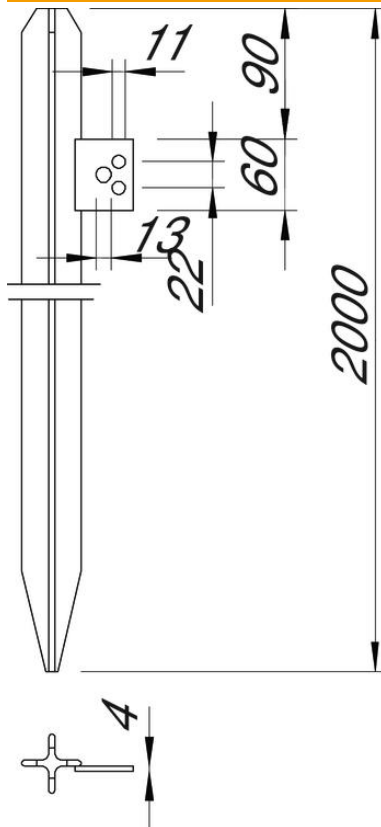

## Kruis aardpen met aansluitstrip

Artikelnummer: 5003024

- Kruisprofiel 50 x 50 x 3 mm
- Met aansluitstrip
- 1 doorgaand gat Ø 13 mm
- 2 doorgaande gaten Ø 11 mm
- Bevestiging ronde geleider bijv. met type 5001 DIN-FT mogelijk
- Voor het uitvoeren van aardingsinstallaties bijv. voor antennes of werf verdeel-dozen

### Stamgegevens

Artikelnummer	5003024
Type	213 2000 DIN
Omschrijving 1	Kruisaarddraad
Omschrijving 2	met aansluitlus
Fabrikant	OBO
Dimensie	2000mm
Materiaal	staal
Oppervlak	thermisch verzinkt
Oppervlaktenorm	DIN EN ISO 1461
Kleinste verkoop-eenheid	1
Eenheid van hoeveelheid	Stuk
Gewicht	488,4 kg
Eenheid gewicht	kg/100 paar

### Afmetingen

Lengte	2.000 mm
Maat L	2.000 mm

### Technische gegevens

Uitvoering	Met aansluitstrip
Profieltype	Kruis
Verbindingstype	Overige