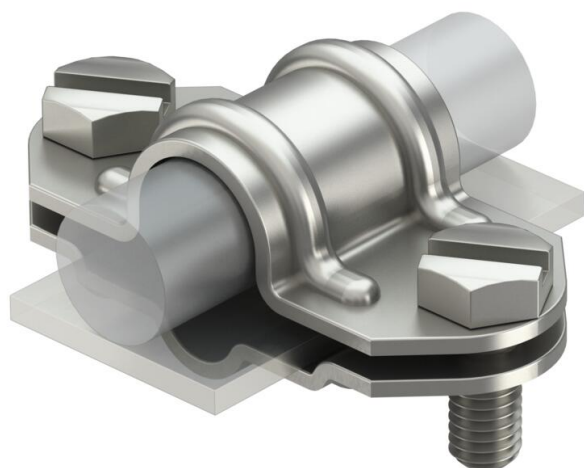

## Universeel scheidingsstuk A2

Artikelnummer: 5336058

- Passing voor ronde geleider Rd 8-10 op Rd 16 of platte geleider FL 30
- Incl. 2 zeskantbouten M8 x 20 van RVS (V2A)
- Voldoet aan de eisen conform NEN-EN-IEC 62305

**A2** Roestvrij staal 1.4301

### Stamgegevens

Artikelnummer	5336058
Type	226 VA
Omschrijving 1	Scheidingsstuk
Fabrikant	OBO
Dimensie	8-10mm
Materiaal	Roestvast staal 1.4301
Kleinste verkoop-eenheid	10
Eenheid van hoeveelheid	Stuk
Gewicht	8,7 kg
Eenheid gewicht	kg/100 st.
CO <sub>2</sub> -voetafdruk (GWP) van wieg tot poort	0,5674 kg CO <sub>2</sub> e / 1 Stuk