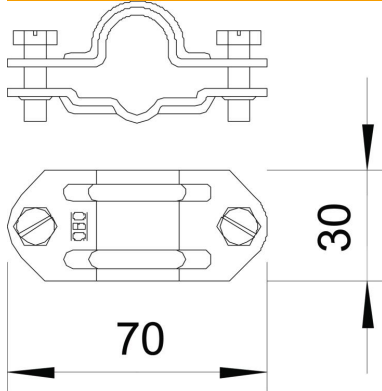

## Universeel scheidingsstuk A2

Artikelnummer: 5336058

- Passing voor ronde geleider Rd 8-10 op Rd 16 of platte geleider FL 30
- Incl. 2 zeskantbouten M8 x 20 van RVS (V2A)
- Voldoet aan de eisen conform NEN-EN-IEC 62305

### Stamgegevens

Artikelnummer	5336058
Type	226 VA
Omschrijving 1	Scheidingsstuk
Fabrikant	OBO
Dimensie	8-10mm
Materiaal	Roestvast staal 1.4301
Kleinste verkoop-eenheid	10
Eenheid van hoeveelheid	Stuk
Gewicht	8,7 kg
Eenheid gewicht	kg/100 st.
CO <sub>2</sub> -voetafdruk (GWP) van wieg tot poort	0,5674 kg CO <sub>2</sub> e / 1 Stuk

### Afmetingen

### Technische gegevens

Geschikt voor verbinding	Overige
Passing	Rd 8-10/FL30 x 16 mm
Bimetaal verbinder	nee
Tussenplaat	nee