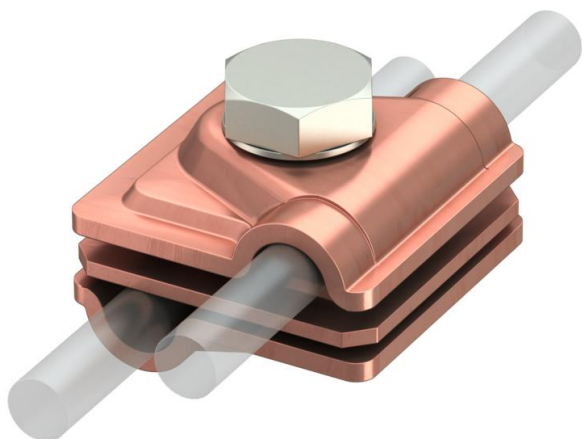

# Technische fiche

Vario-snelverbinder/multiklem Rd 6-8 / RD 6-8 mm Cu

Artikelnummer: 5311407

- Voor T-, kruis- en parallelverbindingen met tussenplaat
- Snelle montage met een bout M10 x 30 van RVS
- Met veerring conform DIN 137
- Voldoet aan de eisen van norm VDE 0185-305 (IEC 62305)

## Stamgegevens

Artikelnummer	5311407
Type	249 6-8 CU
Omschrijving 1	Snelverbinder
Omschrijving 2	Vario
Fabrikant	OBO
Dimensie	40x40mm
Materiaal	Koper
Kleinste verkoop-eenheid	10
Eenheid van hoeveelheid	Stuk
Gewicht	12,71 kg
Eenheid gewicht	kg/100 paar

# Technische fiche

Vario-snelverbinder/multiklem Rd 6-8 / RD 6-8 mm Cu

Artikelnummer: 5311407

## Technische gegevens

Type bevestigingsbout	Zeskantbout
Type verbinder	Multifunctionele verbindingsklem
Bliksemstroombestendigheid	H/100 kA
Geschikt voor verbinding	Ronde geleider Rd 6-8 / Rd 6-8
Passing	RD 6-8 / 6-8 mm
Tussenplaat	nee