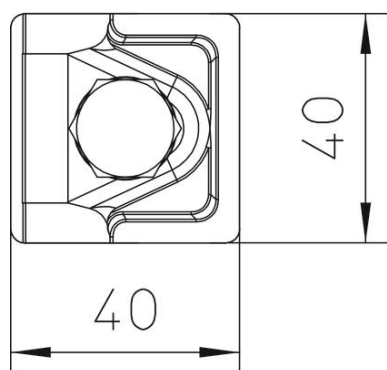

## Stamgegevens

Artikelnummer	5311407
Type	249 6-8 CU
Omschrijving 1	Snelverbinder
Omschrijving 2	Vario
Fabrikant	OBO
Dimensie	40x40mm
Materiaal	Koper
Kleinste verkoop-eenheid	10
Eenheid van hoeveelheid	Stuk
Gewicht	12,71 kg
Eenheid gewicht	kg/100 paar

# Technische fiche

Vario-snelverbinder/multiklem Rd 6-8 / RD 6-8 mm Cu

Artikelnummer: 5311407

## Afmetingen

Maat A 40 mm

## Technische gegevens

Type bevestigingsbout	Zeskantbout
Type verbinder	Multifunctionele verbindingsklem
Bliksemstroombestendigheid	H/100 kA
Geschikt voor verbinding	Ronde geleider Rd 6-8 / Rd 6-8
Passing	RD 6-8 / 6-8 mm
Tussenplaat	nee