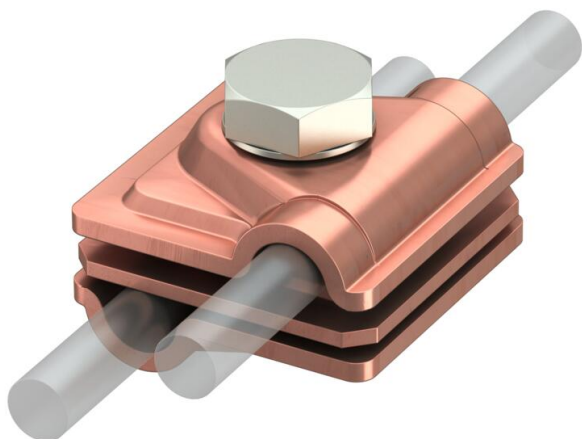

Technisch specificatieblad

Vario-snelverbinder/multiklem Rd 6-8 / RD 6-8 mm Cu

Artikelnummer: 5311407

- Voor T-, kruis- en parallelverbindingen met tussenplaat
- Snelle montage met een bout M10 x 30 van RVS (a2)
- Met veerring conform DIN 137
- Voldoet aan de eisen conform NEN-EN-IEC 62305

Cu Koper

Stamgegevens

Artikelnummer	5311407
Type	249 6-8 CU
Omschrijving 1	Snelverbinder
Omschrijving 2	Vario
Fabrikant	OBO
Dimensie	40x40mm
Materiaal	Koper
Kleinste verkoop-eenheid	10
Eenheid van hoeveelheid	Stuk
Gewicht	12,71 kg
Eenheid gewicht	kg/100 st.
CO2-voetafdruk (GWP) van wieg tot poort	0,6492 kg CO2e / 1 Stuk

Technisch specificatieblad

Vario-snelverbinder/multiklem Rd 6-8 / RD 6-8 mm Cu

Artikelnummer: 5311407

Afmetingen

Maat A 40 mm

Technische gegevens

Type bevestigingsbout	Zeskantbout
Type verbinder	Multifunctionele verbindingsklem
Bliksemstroombestendigheid	H/100 kA
Geschikt voor verbinding	Ronde geleider Rd 6-8 / Rd 6-8
Passing	RD 6-8 / 6-8 mm
Tussenplaat	nee