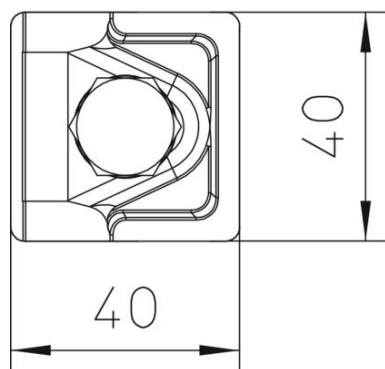

Technisch specificatieblad

Vario-snelverbinder/multiklem Rd 6-8 / RD 6-8 mm Cu

Artikelnummer: 5311407

- Voor T-, kruis- en parallelverbindingen met tussenplaat
- Snelle montage met een bout M10 x 30 van RVS (a2)
- Met veerring conform DIN 137
- Voldoet aan de eisen conform NEN-EN-IEC 62305

Cu Koper

Stamgegevens

Artikelnummer	5311407
Type	249 6-8 CU
Omschrijving 1	Snelverbinder
Omschrijving 2	Vario
Fabrikant	OBO
Dimensie	40x40mm
Materiaal	Koper
Kleinste verkoop-eenheid	10
Eenheid van hoeveelheid	Stuk
Gewicht	12,71 kg
Eenheid gewicht	kg/100 st.
CO2-voetafdruk (GWP) van wieg tot poort	0,6492 kg CO2e / 1 Stuk

Technisch specificatieblad

Vario-snelverbinder/multiklem Rd 6-8 / RD 6-8 mm Cu

Artikelnummer: 5311407

Afmetingen

Maat A 40 mm

Technische gegevens

Type bevestigingsbout	Zeskantbout
Type verbinder	Multifunctionele verbindingsklem
Bliksemstroombestendigheid	H/100 kA
Geschikt voor verbinding	Ronde geleider Rd 6-8 / Rd 6-8
Passing	RD 6-8 / 6-8 mm
Tussenplaat	nee