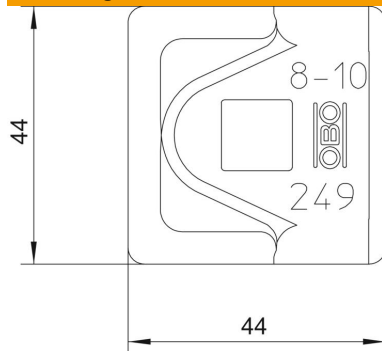

Technisch specificatieblad

Aansluitklem potentiaalvereffening Rd 8-10 mm

Artikelnummer: 5311585

- Voor bevestiging ronde geleider RD 8-10
- Voor M10-bouten geschikt

Alu Aluminium

Stamgegevens

Artikelnummer	5311585
Type	249 8-10 ALU-OT
Omschrijving 1	Snelverbinder
Omschrijving 2	RD8-10 op alu kader
Fabrikant	OBO
Dimensie	44x44mm
Materiaal	aluminium
Kleinste verkoop-eenheid	100
Eenheid van hoeveelheid	Stuk
Gewicht	2,1 kg
Eenheid gewicht	kg/100 st.
CO2-voetafdruk (GWP) van wieg tot poort	0,438 kg CO2e / 1 Stuk

Technisch specificatieblad

Aansluitklem potentiaalvereffening Rd 8-10 mm

Artikelnummer: 5311585

Afmetingen

Maat A	44 mm
--------	-------

Technische gegevens

Type bevestigingsbout	Overige
Passing	Rd 8-10 mm