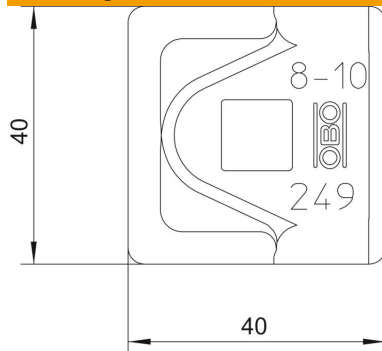

### Stamgegevens

Artikelnummer	5311530
Omschrijving 1	Snelverbinder
Omschrijving 2	insteek module
Fabrikant	OBO
Dimensie	40x40mm
Materiaal	Koper
Kleinste verkoop-eenheid	100
Eenheid van hoeveelheid	Stuk
Gewicht	3,58 kg
Eenheid gewicht	kg/100 st.

# Technisch specificatieblad

Aansluitklem potentiaalvereffening Rd 8-10 mm CU

Artikelnummer: 5311530

## Afmetingen

Maat A 40 mm

## Technische gegevens

Passing Rd 8-10 mm