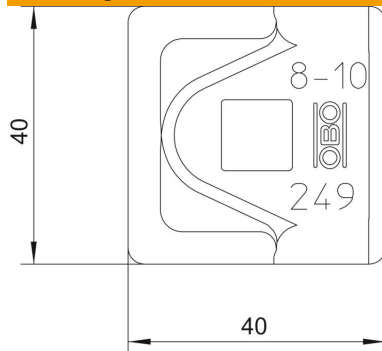

Technisch specificatieblad

Aansluitklem potentiaalvereffening Rd 8-10 mm VA

Artikelnummer: 5311554

- Voor ronde geleider Rd 8-10
- Voor M10-schroeven geschikt

A2 Roestvrij staal 1.4301

Stamgegevens

Artikelnummer	5311554
Type	249 8-10 VA-OT
Omschrijving 1	Snelverbinder
Omschrijving 2	insteek module
Fabrikant	OBO
Dimensie	40x40mm
Materiaal	Roestvast staal 1.4301
Kleinste verkoop-eenheid	100
Eenheid van hoeveelheid	Stuk
Gewicht	3,13 kg
Eenheid gewicht	kg/100 st.
CO2-voetafdruk (GWP) van wieg tot poort	0,2487 kg CO2e / 1 Stuk

Technisch specificatieblad

Aansluitklem potentiaalvereffening Rd 8-10 mm VA

Artikelnummer: 5311554

Afmetingen

Maat A 40 mm

Technische gegevens

Passing Rd 8-10 mm