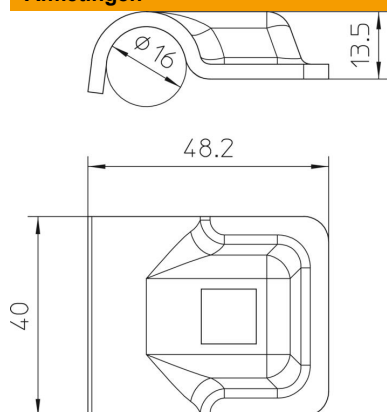

Technisch specificatieblad

Aansluitklem potentiaalvereffening Rd 16 mm

Artikelnummer: 5311573

- Voor bevestiging ronde geleider RD 16
- Voor M10-bouten geschikt

A2 Roestvrij staal 1.4301

Stamgegevens

Artikelnummer	5311573
Omschrijving 1	Snelverbinder
Omschrijving 2	RD 16
Fabrikant	OBO
Dimensie	48x40mm
Materiaal	Roestvast staal 1.4301
Kleinste verkoop-eenheid	100
Eenheid van hoeveelheid	Stuk
Gewicht	5,7 kg
Eenheid gewicht	kg/100 st.

Afmetingen

Technisch specificatieblad

Aansluitklem potentiaalvereffening Rd 16 mm

Artikelnummer: 5311573

Technische gegevens

Type bevestigingsbout	Overige
Type verbinder	Aansluitklem
Passing	16 mm