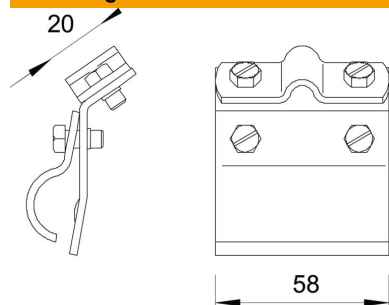

Technisch specificatieblad

Dakgootklem voor plaatdikte 15-22 mm Cu

Artikelnummer: 5316251

- Passend voor plaatdikte 15-22 mm
- Met 4 zeskantbouten 6 x 16 (VA)

Cu Koper

Stamgegevens

Artikelnummer	5316251
Type	262 A-DIN CU
Omschrijving 1	Gootklem
Fabrikant	OBO
Dimensie	8mm
Materiaal	Koper
Kleinste verkoop-eenheid	10
Eenheid van hoeveelheid	Stuk
Gewicht	20,84 kg
Eenheid gewicht	kg/100 st.
CO2-voetafdruk (GWP) van wieg tot poort	0,6808 kg CO2e / 1 Stuk

Technisch specificatieblad

Dakgootklem voor plaatdikte 15-22 mm Cu

Artikelnummer: 5316251

Afmetingen

Technische gegevens

Type bevestigingsbout	Zeskantbout
Type verbinder	Dakgootklem
Passing	Rd 8-10 mm
Klembereik max.	22 mm
Klembereik min.	15 mm