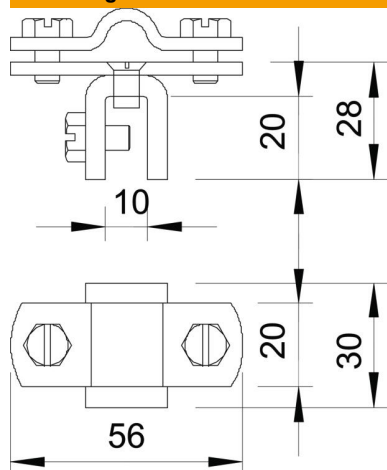

Technisch specificatieblad

Flensklem Rd 8-10 tot 10 mm plaatdikte A2

Artikelnummer: 5317208

- Plaatdikte tot 10 mm
- Voor kabelinstallatie dwars en parallel op de plaat
- Voldoet aan de eisen conform NEN-EN-IEC 62305

A2 Roestvrij staal 1.4301

Stamgegevens

Artikelnummer	5317208
Type	270 8-10 VA
Omschrijving 1	Flensklem
Fabrikant	OBO
Dimensie	8/10mm
Materiaal	Roestvast staal 1.4301
Kleinste verkoop-eenheid	10
Eenheid van hoeveelheid	Stuk
Gewicht	12,4 kg
Eenheid gewicht	kg/100 st.
CO ₂ -voetafdruk (GWP) van wieg tot poort	0,7134 kg CO ₂ e / 1 Stuk

Technisch specificatieblad

Flenskleem Rd 8-10 tot 10 mm plaatdikte A2

Artikelnummer: 5317208

Afmetingen

Technische gegevens

Type bevestigingsbout	Zeskantbout
Type verbinder	Flenskleem
Bliksemstroombestendigheid	N/50 kA
Passing	Rd 8-10 mm
Klembereik max.	10 mm