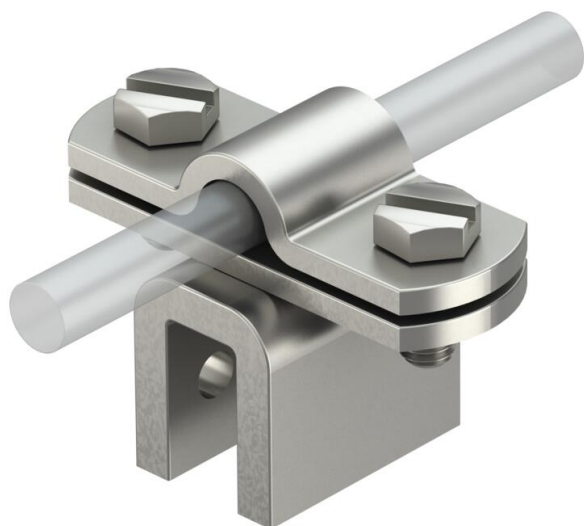

Technisch specificatieblad

Flensklem Rd 8-10 tot 10 mm plaatdikte A2

Artikelnummer: 5317208

- Plaatdikte tot 10 mm
- Voor kabelinstallatie dwars en parallel op de plaat
- Voldoet aan de eisen conform NEN-EN-IEC 62305

A2 Roestvrij staal 1.4301

Stamgegevens

Artikelnummer	5317208
Type	270 8-10 VA
Omschrijving 1	Flensklem
Fabrikant	OBO
Dimensie	8/10mm
Materiaal	Roestvast staal 1.4301
Kleinste verkoop-eenheid	10
Eenheid van hoeveelheid	Stuk
Gewicht	12,4 kg
Eenheid gewicht	kg/100 st.
CO ₂ -voetafdruk (GWP) van wieg tot poort	0,7134 kg CO ₂ e / 1 Stuk

Technisch specificatieblad

Flenskleem Rd 8-10 tot 10 mm plaatdikte A2

Artikelnummer: 5317208

Afmetingen

Technische gegevens

Type bevestigingsbout	Zeskantbout
Type verbinder	Flenskleem
Bliksemstroombestendigheid	N/50 kA
Passing	Rd 8-10 mm
Klembereik max.	10 mm