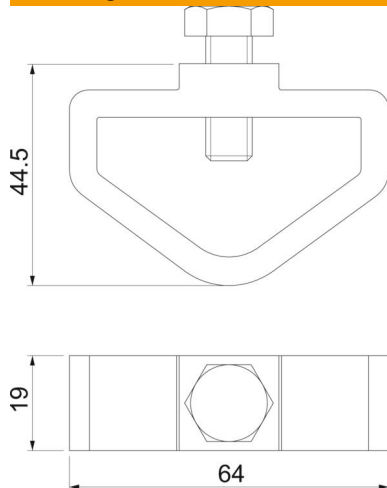

- Voor verbinding van de verkoperde diepe aarddraad 219 16 CU met leidingmateriaal
- Type A klem

CuSn roodkoper

Stamgegevens

Artikelnummer	5001592
Type	2745 16 30
Omschrijving 1	Aansluitklem
Omschrijving 2	voor RD16/FL30
Fabrikant	OBO
Dimensie	64x19x45
Materiaal	roodkoper
Kleinste verkoop-eenheid	10
Eenheid van hoeveelheid	Stuk
Gewicht	19 kg
Eenheid gewicht	kg/100 st.
CO ₂ -voetafdruk (GWP) van wieg tot poort	0,5862 kg CO ₂ e / 1 Stuk

Afmetingen

Lengte	64 mm
Breedte	57 mm
Hoogte	19 mm

Technische gegevens

Aansluiting	Platte geleider
Type verbinder	Verbinder
Uitvoering	Aansluitmof
Passing	Rd 14,2/ FL max. 40 x 12 mm
Tussenplaat	nee