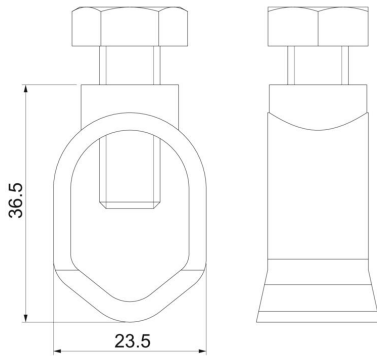

- Voor het aansluiten van de verkoperde aardpen type 219 16 CU met kabels/ronde geleiders 16 mm² tot 70 mm²
- Type A klem

CuSn roodkoper

Stamgegevens

Artikelnummer	5001594
Type	2745 16 70
Omschrijving 1	Aansluitklem
Omschrijving 2	voor RD16 / 70
Fabrikant	OBO
Dimensie	24x37x24
Materiaal	roodkoper
Kleinste verkoop-eenheid	10
Eenheid van hoeveelheid	Stuk
Gewicht	6,4 kg
Eenheid gewicht	kg/100 st.
CO ₂ -voetafdruk (GWP) van wieg tot poort	0,1982 kg CO ₂ e / 1 Stuk

Afmetingen

Technische gegevens

Aansluiting	Ronde geleider
Uitvoering	Aansluitmof
Passing	Rd 14,2 mm
Tussenplaat	nee