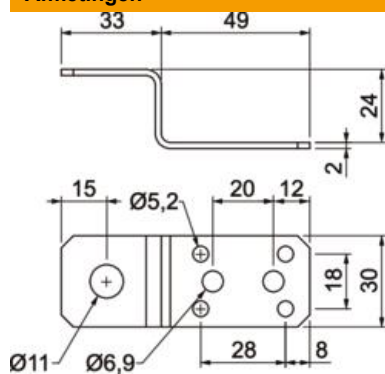

Technisch specificatieblad

Aansluitelement Alu

Artikelnummer: 5320704

- Met 1 aansluitgat Ø 11 mm
- 4 bevestigingsgaten Ø 5,2 mm
- 2 bevestigingsgaten Ø 6,9 mm

Alu Aluminium

Stamgegevens

Artikelnummer	5320704
Type	287
Omschrijving 1	Aansluitlas
Fabrikant	OBO
Dimensie	82x30x24
Materiaal	aluminium
Kleinste verkoop-eenheid	20
Eenheid van hoeveelheid	Stuk
Gewicht	1,6 kg
Eenheid gewicht	kg/100 st.
CO2-voetafdruk (GWP) van wieg tot poort	0,0073 kg CO2e / 1 Stuk

Afmetingen

Technische gegevens

Soort toebehoren	Aansluitlas
------------------	-------------