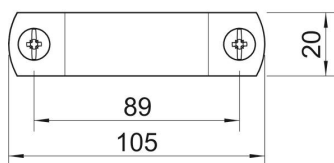

### Stamgegevens

Artikelnummer	1387138
Type	2900WM8 60 FT
Omschrijving 1	Afstandklem
Omschrijving 2	met draadaansluiting M8
Fabrikant	OBO
Dimensie	2"
Materiaal	staal
Oppervlak	thermisch verzinkt
Oppervlaktenorm	DIN EN ISO 1461
Kleinste verkoop-eenheid	15
Eenheid van hoeveelheid	Stuk
Gewicht	11,346 kg
Eenheid gewicht	kg/100 paar

### Afmetingen

Lengte	105 mm
Breedte	20 mm
Maat A	105 mm
Maat B	89 mm
Maat D	60 mm
Afmeting D min.	60 mm
Maat t	2,5 mm
Afmeting t1 (mm)	2,5
Maat x	4 mm

### Technische gegevens

Uitvoering	Gesloten
Type bevestiging	Schroefgat
voor diameter	60
voor buisdiameter	M63
Geschikt in brandbeveiligingszone	nee
Schroefdraad	M8
Afmetingen	2"
Halogeenvrij	nee
met kunststof mantel	nee
Gatgrootte	M8 mm
Materiaaldikte	2,5 mm
Schroef	M6 x 18
Spanbereik D max.	60 mm
Spanbereik D min.	56 mm
UV-bestendig	ja