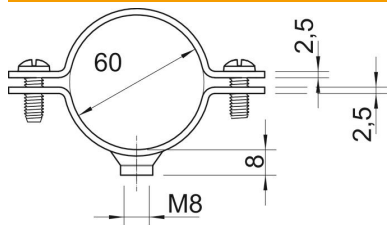

## Schroefafstandsklem, zware uitvoering M8

Artikelnummer: 1387138

Kan op schroefdraad M8 worden geschroefd. Maat 27 FT is geschikt voor M25.  
Maat 42,5 FT is geschikt voor M40. Maat 48,5 FT is geschikt voor M50. De maat  
60 FT is geschikt voor M63

### Stamgegevens

Artikelnummer	1387138
Type	2900WM8 60 FT
Omschrijving 1	Afstandklem
Omschrijving 2	met draadaansluiting M8
Fabrikant	OBO
Dimensie	2"
Materiaal	staal
Oppervlak	thermisch verzinkt
Oppervlaktenorm	DIN EN ISO 1461
Kleinste verkoop-eenheid	15
Eenheid van hoeveelheid	Stuk
Gewicht	11,346 kg
Eenheid gewicht	kg/100 paar

### Afmetingen

Lengte	105 mm
Breedte	20 mm
Maat A	105 mm
Maat B	89 mm
Maat D	60 mm
Afmeting D min.	60 mm
Maat t	2,5 mm
Afmeting t1 (mm)	2,5
Maat x	4 mm

### Technische gegevens

Uitvoering	Gesloten
Type bevestiging	Schroefgat
voor diameter	60
voor buisdiameter	M63
Geschikt in brandbeveiligingszone	nee
Schroefdraad	M8
Afmetingen	2"
Halogeenvrij	nee
met kunststof mantel	nee
Gatgrootte	M8 mm
Materiaaldikte	2,5 mm
Schroef	M6 x 18
Spanbereik D max.	60 mm
Spanbereik D min.	56 mm
UV-bestendig	ja