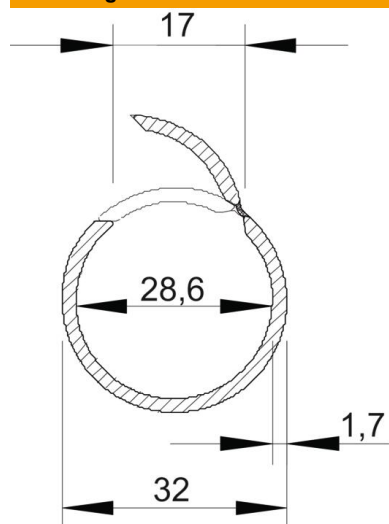

Technisch specificatieblad

Set bestaande uit Quick-klemmen en Quick-Pipe® buizen.

Artikelnummer: 2154544

Set bestaande uit elektrische installatiebuizen Quick-Pipe® en Quick-klemmen. Voor opbouwinstallaties van kabels en leidingen in binnen- en beschermde buitenopstelling. Universele bevestiging aan wand en plafond. Bevat 20 meter buis, stuks van 2 meter lang, en 96 Quick-klemmen. Toepasbaar in temperatuurbereik van - 25 °C tot + 60 °C.

PVC Polyvinylchloride

Stamgegevens

Artikelnummer	2154544
Type	2954 M32 LGR
Omschrijving 1	Buiskanaal Quick-Pipe-Set
Omschrijving 2	Quick-Pipe + Quick-beugel
Fabrikant	OBO
Dimensie	M32
Kleur	lichtgrijs; RAL 7035
Materiaal	Polyvinylchloride
Kleinste verkoop-eenheid	1
Eenheid van hoeveelheid	Stuk
Gewicht	479 kg
Eenheid gewicht	kg/100 st.
CO2-voetafdruk (GWP) van wieg tot poort	9,4097 kg CO2e / 1 Stuk

Technisch specificatieblad

Set bestaande uit Quick-klemmen en Quick-Pipe® buizen.

Artikelnummer: 2154544

Afmetingen

Maat C	17 mm
Maat D	32 mm
Maat t	1,7 mm

Technische gegevens

Opbouw	ja
Uitvoering vlambestendig	nee
Betoninstallatie	ja
Afmetingen	M32
Halogeenvrij	nee
Installatie op hout	ja
Installatie ondergronds	nee
Montage in de open lucht	nee
Classificatiecode	0
Machines en installatie	ja
Met mof	nee
Temperatuurbereik max.	60 °C
Temperatuurbereik min.	-25 °C
Ondervloerinstallatie (afwerkvloer)	nee
Inbouw	nee